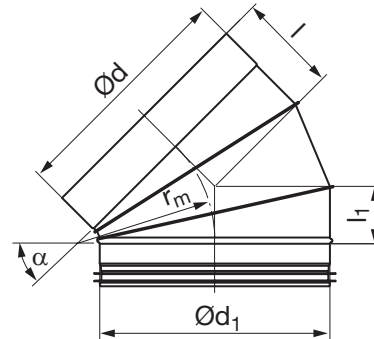

Segmentbogen, kurz, einseitig Muffe

BKFMU 90°

Abmessungen

$$r_m \approx 0,6 \cdot d_1$$

Beschreibung

Segmentbogen in gefalzter Ausführung mit kurzer Installationslänge und Muffe/Nippelmaß.

Mit Click Funktion am Safe-Ende (Nippelmaß). Standardmäßig keine Click-Funktion an der Muffenseite.

Bestellbeispiel

Segmentbogen, kurz, einseitig Muffe

BKFMU 45°

Abmessungen

$$r_m \approx 0,6 \cdot d_1$$

Beschreibung

Segmentbogen in gefalzter Ausführung mit kurzer Installationslänge und Muffe/Nippelmaß.

Mit Click Funktion am Safe-Ende (Nippelmaß).
Standardmäßig keine Click-Funktion an der Muffenseite.

Technische Daten

$\text{Ø}d_1$ nom	$\text{Ø}d$ nom	l mm	l_1 mm	m kg
200	200	100	60	0,70
250	250	127	67	1,10
315	315	143	83	1,60
400	400	178	98	2,40
500	500	230	151	3,80
630	630	254	171	6,10
800	800	316	209	11,80
1000	1000	385	266	17,70
1250	1250	427	312	25,00