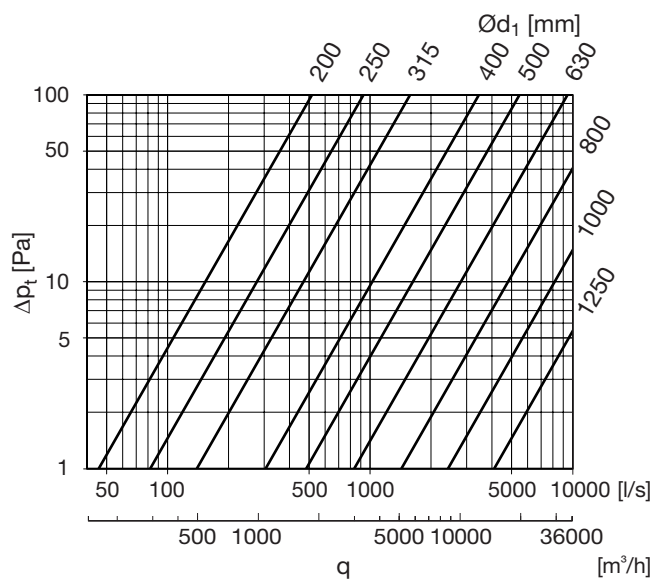

Technische Daten

Ød ₁ nom	Ød nom	l mm	l ₁ mm	m kg
200	200	199	158	1,17
250	250	240	180	1,59
315	315	280	220	2,26
400	400	335	255	3,46
500	500	395	315	6,33
630	630	475	397	9,51
710	710	525	425	16,0
800	800	570	470	20,0
1000	1000	690	570	32,0
1120	1120	750	630	41,0
1250	1250	815	695	52,0

Bestellbeispiel

Segmentbogen, kurz, einseitig Muffe

BKFMU 45°

Abmessungen

$$r_m \approx 0,6 \cdot d_1$$

Beschreibung

Segmentbogen in gefalzter Ausführung mit kurzer Installationslänge und Muffe/Nippelmaß.

Mit Click Funktion am Safe-Ende (Nippelmaß).
Standardmäßig keine Click-Funktion an der Muffenseite.

Technische Daten

$\text{Ø}d_1$ nom	$\text{Ø}d$ nom	l mm	l_1 mm	m kg
200	200	100	60	0,70
250	250	127	67	1,10
315	315	143	83	1,60
400	400	178	98	2,40
500	500	230	151	3,80
630	630	254	171	6,10
800	800	316	209	11,80
1000	1000	385	266	17,70
1250	1250	427	312	25,00