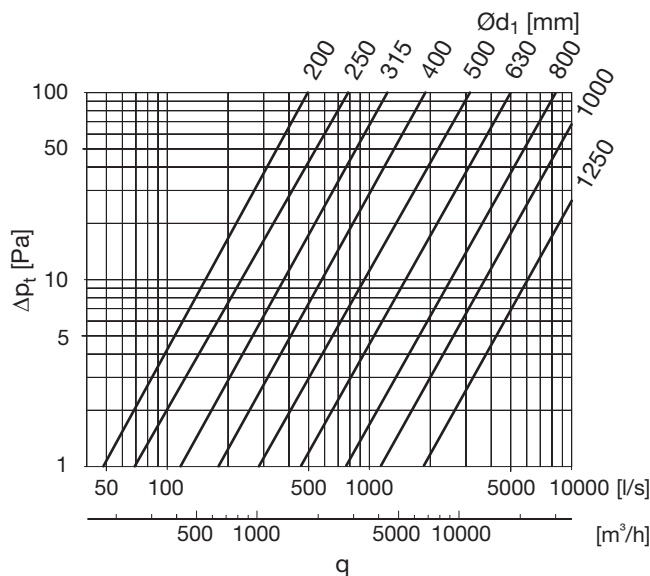

Segmentbogen, kurz, einseitig Muffe

BKFMU 90°

Abmessungen

$$r_m \approx 0,6 \cdot d_1$$

Beschreibung

Segmentbogen in gefalzter Ausführung mit kurzer Installationslänge und Muffe/Nippelmaß.

Mit Click Funktion am Safe-Ende (Nippelmaß). Standardmäßig keine Click-Funktion an der Muffenseite.

Technische Daten

Ød ₁ nom	Ød nom	l mm	l ₁ mm	m kg
200	200	199	158	1,17
250	250	240	180	1,59
315	315	280	220	2,26
400	400	335	255	3,46
500	500	395	315	6,33
630	630	475	397	9,51
710	710	525	425	16,0
800	800	570	470	20,0
1000	1000	690	570	32,0
1120	1120	750	630	41,0
1250	1250	815	695	52,0

Bestellbeispiel

Segmentbogen, kurz, einseitig Muffe

BKFMU 45°

Abmessungen

$$r_m \approx 0,6 \cdot d_1$$

Beschreibung

Segmentbogen in gefalzter Ausführung mit kurzer Installationslänge und Muffe/Nippelmaß.

Mit Click Funktion am Safe-Ende (Nippelmaß).
Standardmäßig keine Click-Funktion an der Muffenseite.

Technische Daten

$\text{Ø}d_1$ nom	$\text{Ø}d$ nom	l mm	l_1 mm	m kg
200	200	100	60	0,70
250	250	127	67	1,10
315	315	143	83	1,60
400	400	178	98	2,40
500	500	230	151	3,80
630	630	254	171	6,10
800	800	316	209	11,80
1000	1000	385	266	17,70
1250	1250	427	312	25,00