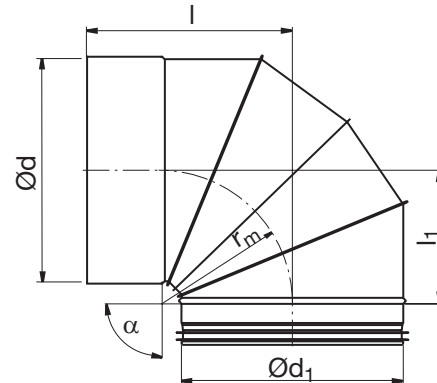

Segmentbogen, kurz, einseitig Muffe

BKFMU 90°

Abmessungen

$$r_m \approx 0,6 \cdot d_1$$

Beschreibung

Segmentbogen in gefalzter Ausführung mit kurzer Installationslänge und Muffe/Nippelmaß.

Mit Click Funktion am Safe-Ende (Nippelmaß). Standardmäßig keine Click-Funktion an der Muffenseite.

Technische Daten

Ød ₁ nom	Ød nom	l mm	l ₁ mm	m kg
200	200	199	158	1,17
250	250	240	180	1,59
315	315	280	220	2,26
400	400	335	255	3,46
500	500	395	315	6,33
630	630	475	397	9,51
710	710	525	425	16,0
800	800	570	470	20,0
1000	1000	690	570	32,0
1120	1120	750	630	41,0
1250	1250	815	695	52,0

Bestellbeispiel

Segmentbogen, kurz, einseitig Muffe

BKFMU 45°

Abmessungen

$$r_m \approx 0,6 \cdot d_1$$

Beschreibung

Segmentbogen in gefalzter Ausführung mit kurzer Installationslänge und Muffe/Nippelmaß.

Mit Click Funktion am Safe-Ende (Nippelmaß).
Standardmäßig keine Click-Funktion an der Muffenseite.

Technische Daten

$\text{Ø}d_1$ nom	$\text{Ø}d$ nom	l mm	l_1 mm	m kg
200	200	100	60	0,70
250	250	127	67	1,10
315	315	143	83	1,60
400	400	178	98	2,40
500	500	230	151	3,80
630	630	254	171	6,10
800	800	316	209	11,80
1000	1000	385	266	17,70
1250	1250	427	312	25,00